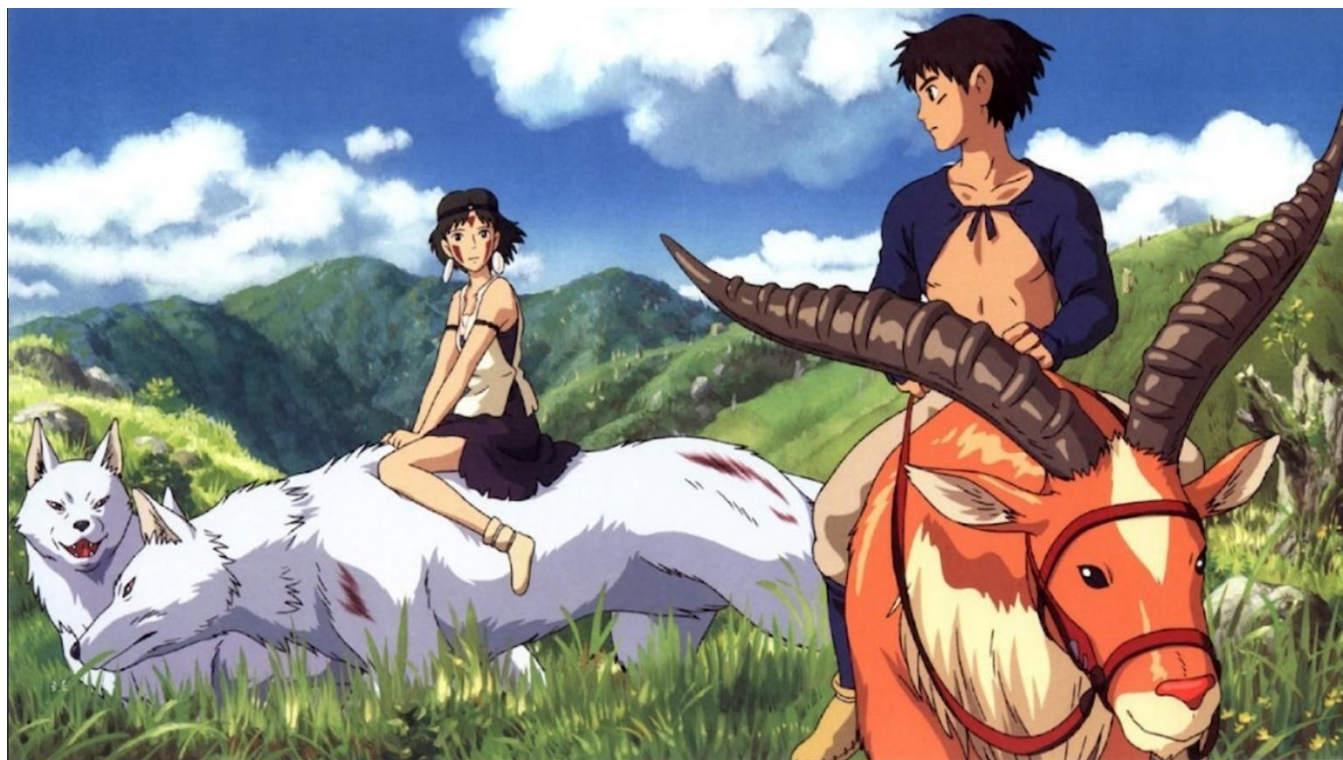

Le jeu des 7 clins d'œil : *Princesse Mononoké*

Princesse Mononoké

L'histoire : Au XV^e siècle, durant l'ère Muromachi, la forêt japonaise, jadis protégée par des animaux géants, se dépeuple à cause de l'homme. Un sanglier transformé en démon dévastateur en sort et attaque le village d'Ashitaka, futur chef du clan Emishi, un peuple reclus au nord de Honshū. Touché par Nago, le dieu-sanglier qu'il a tué, celui-ci est forcé de partir à la recherche du dieu Cerf pour lever la malédiction qui lui gangrène le bras.

- Création 1997 - sorti en 2000 en France
- 2h 15 min
- Animation, Fantasy, Aventure
- De Hayao Miyazaki

Pour en savoir plus sur le résumé :

https://fr.wikipedia.org/wiki/Princesse_Mononok%C3%A9

**Un graphiste malicieux a modifié à 7 reprises une image de ce film,
sauras-tu les retrouver ?**

IMAGE ORIGINALE

IMAGE RETOUCHÉE